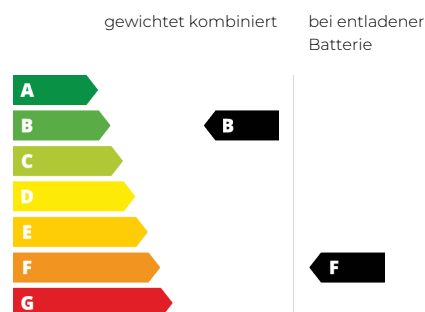

Verbrauchsangaben und CO₂-Angaben

Kraftstoffverbrauch innerorts	0,0 l/100 km
Kraftstoffverbrauch außerorts	0,0 l/100 km
CO₂-Klasse (komb.)	BF
Schadstoffklasse	EURO6D

auf Grundlage der CO₂-Emissionen (komb.)