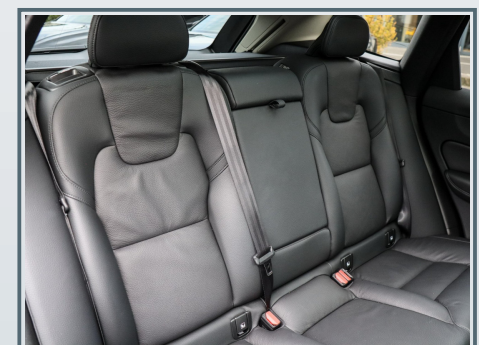

La Linea JAGUAR Ford

Garantien

Für Neu- und Gebrauchtwagen
& jederzeit nach Service

Service-Garantie	Service-Garantie PLUS
Umfasst die wichtigsten Baugruppen eines Fahrzeuges	Umfasst die wichtigsten Baugruppen eines Fahrzeuges und zusätzliche weitere technische Komponenten