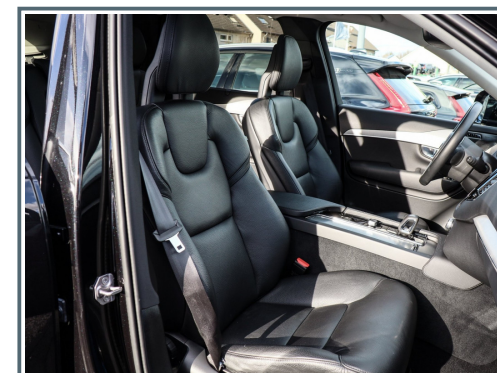

Volvo XC90 T8 AWD Inscription Expression Recharge Plug-In Hybrid/ Hubraum: 1.969 ccm/ La Linea Bonn Bad Godesberg

 Erstzulassung 11/2021	 Kilometer 37.120 Km	 Leistung 223 kW (303 PS)	 Farbe Schwarz
 Karosserie SUV/Off-road	 Ext. Kennung 792711	 Motorisierung Plug-In-Hybrid	 Getriebe Automatik