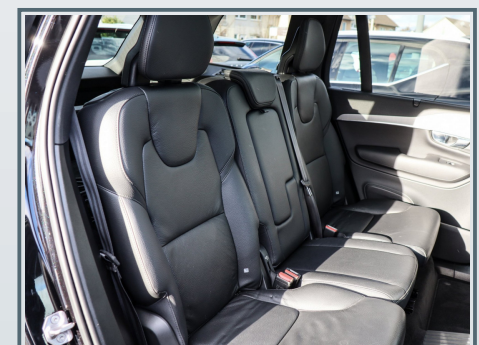

Volvo XC90 T8 AWD Inscription Expression Recharge Plug-In Hybrid/ Hubraum: 1.969 ccm/ La Linea Bonn Bad Godesberg

 Erstzulassung 11/2021	 Kilometer 37.120 Km	 Leistung 223 kW (303 PS)	 Farbe Schwarz
 Karosserie SUV/Off-road	 Ext. Kennung 792711	 Motorisierung Plug-In-Hybrid	 Getriebe Automatik