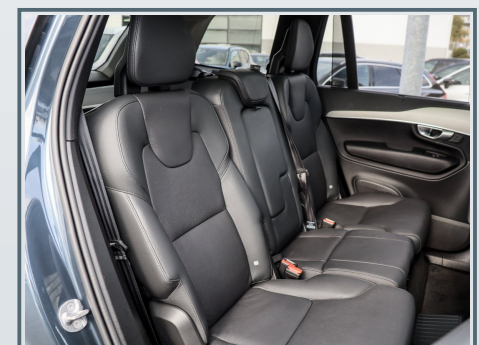

La Linea

VOLVO JAGUAR LAND ROVER Ford

Garantien

Für Neu- und Gebrauchtwagen
& jederzeit nach Service

Service-Garantie	Service-Garantie PLUS
Umfasst die wichtigsten Baugruppen eines Fahrzeuges	Umfasst die wichtigsten Baugruppen eines Fahrzeuges und zusätzliche weitere technische Komponenten