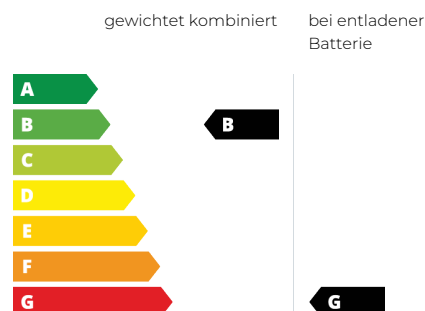

Verbrauchsangaben und CO₂-Angaben

Kraftstoffverbrauch innerorts	0,0 l/100 km
Kraftstoffverbrauch außerorts	0,0 l/100 km
CO₂-Klasse (komb.)	BG
Schadstoffklasse	EURO6D

auf Grundlage der CO₂-Emissionen (komb.)